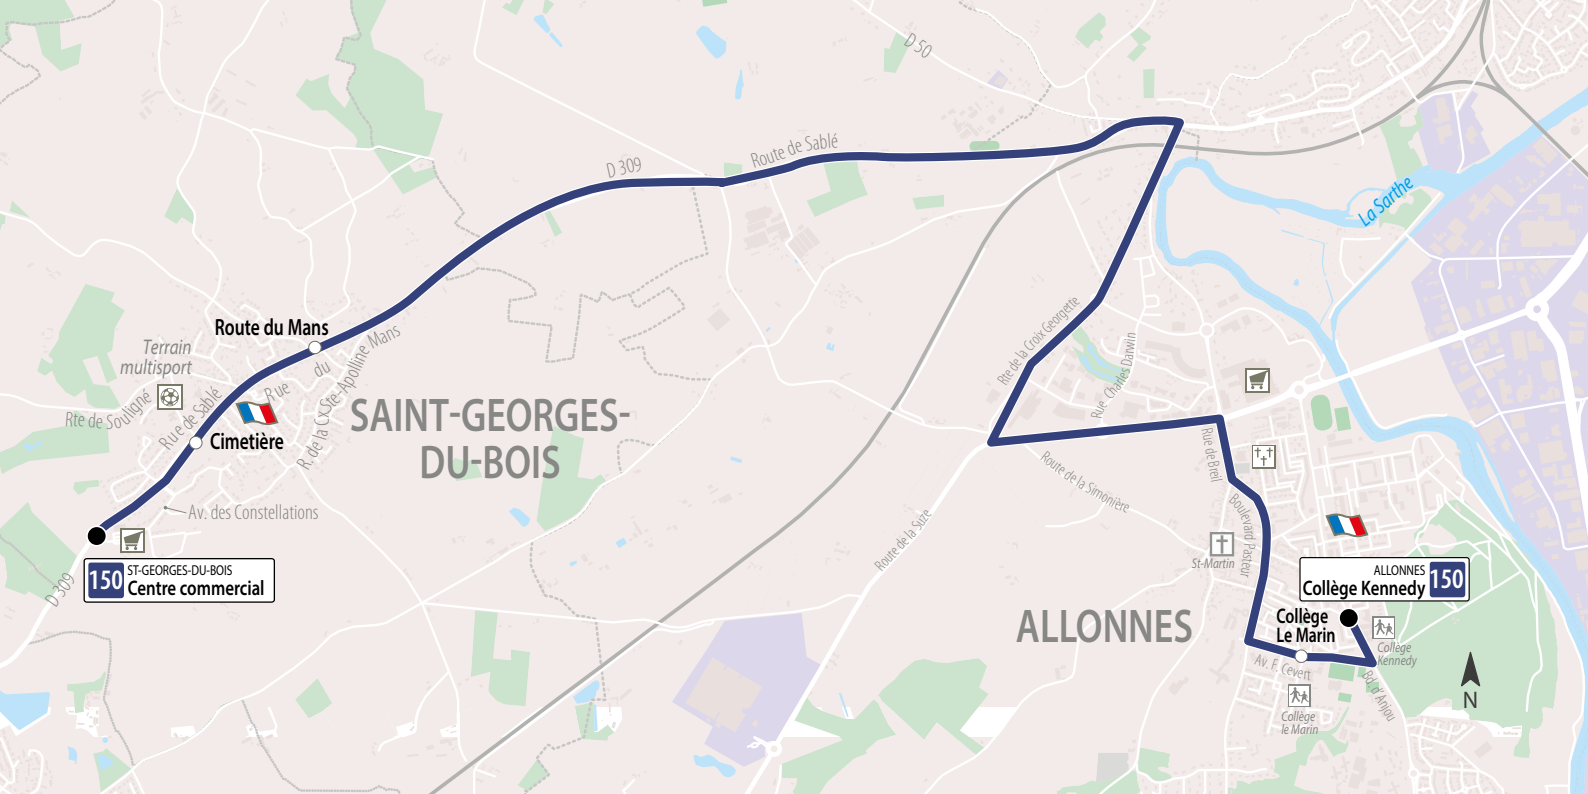

150

- Collège Le Marin
- Collège Kennedy

## TIMETABLE

Du 2 septembre 2021 au 6 juillet 2022  
From September 2, 2021 to July 6, 2022

En ligne avec  
ma ville

150 ST-GEORGES-DU-BOIS  
Centre commercial

ALLONNES  
Collège Kennedy 150

Collège Le Marin

SAINT-GEORGES-DU-BOIS

ALLONNES

Route du Mans

Route de Sablé

La Sarthe

Cimetière

Collège Kennedy

Collège le Marin

## Matin

Lun. Mar. Mer.  
Jeu. Ven.

Centre commercial	07.58
Cimetière	08.00
Route du Mans	08.05
Collège Le Marin	08.20
Collège Kennedy	08.25